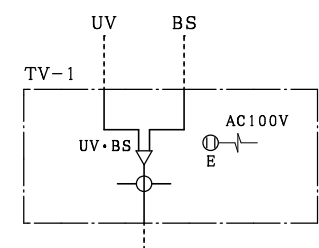

テレビ共聴系統図

- VHF 12EL ×1
- UHF 20EL (デジタル放送機) ×1
- MIX (U/V), WP ×1
- BS・110° CS 600φ ×1
- 側付けマスト ×1

凡例

	S-5C-FB (建物共通保護管使用)
	PF (22) (呼び線入り)
	露出配管、配線

注記. TV端子、分岐・分配器、及びブースタは双方向対応品のこと

電話系統図

凡例

	PF (16) (呼び線入り)
	PF (22) (呼び線入り)
	地中埋設配管、配線