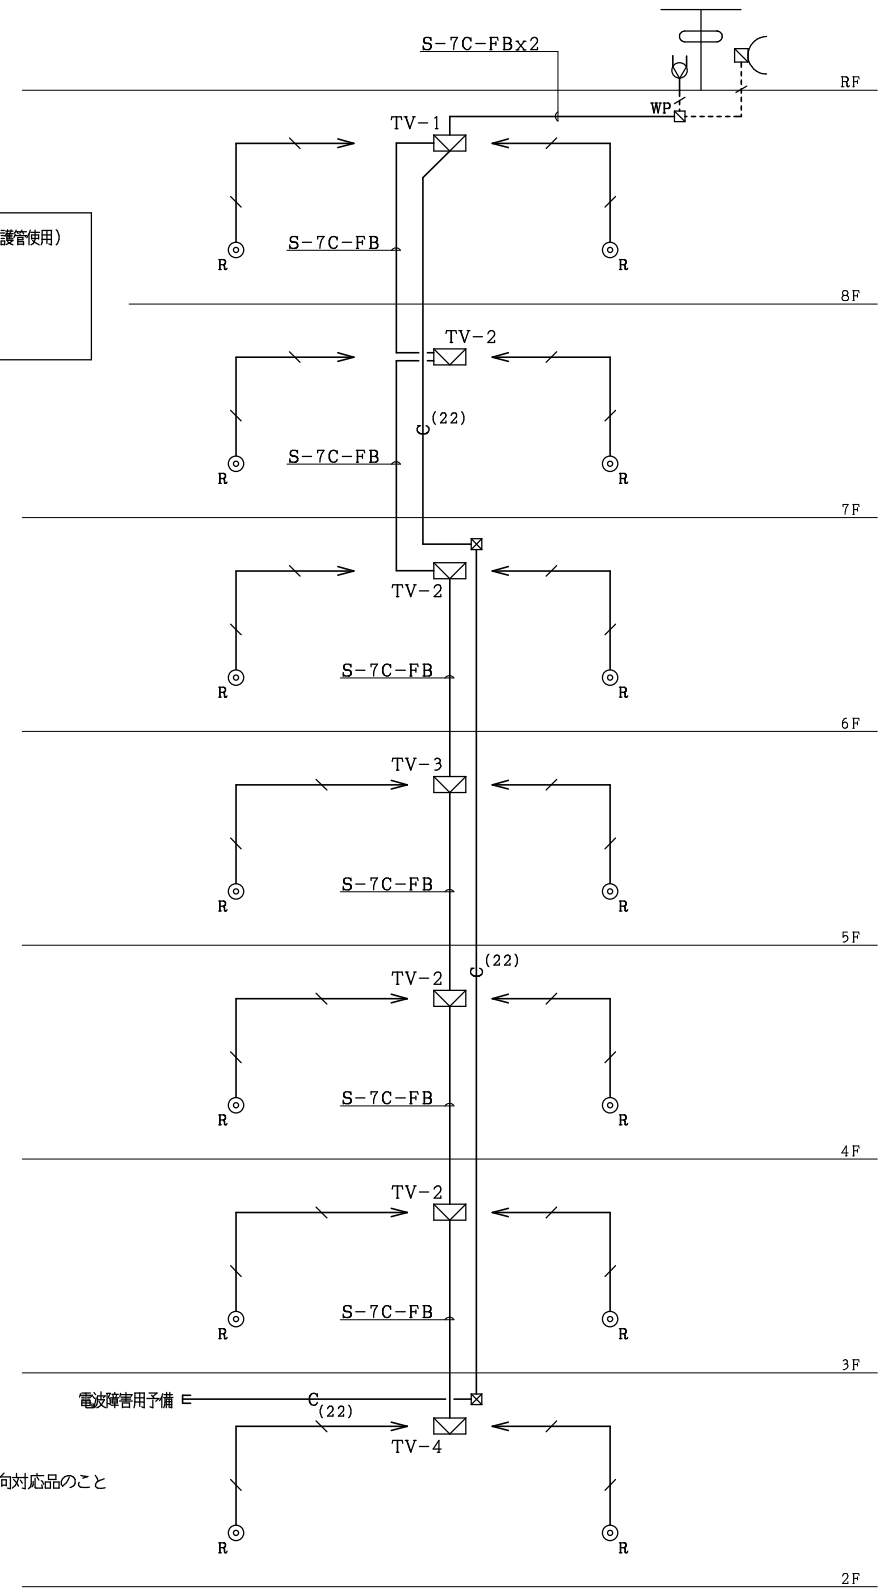

テレビ共聴系統図

- VHF 12EL ×1
- UHF 20EL (デジタル放送機) ×1
- MIX (U/V), WP ×1
- BS・110° CS 600φ ×1
- 側付けマスト ×1

凡例

	S-5C-FB (建物共通保護管使用)
	PF (22) (呼び線入り)
	露出配管、配線

注記. TV端子、分岐・分配器、及びブースタは双方向対応品のこと

電話系統図

凡例

	PF (16) (呼び線入り)
	PF (22) (呼び線入り)
	地中埋設配管、配線